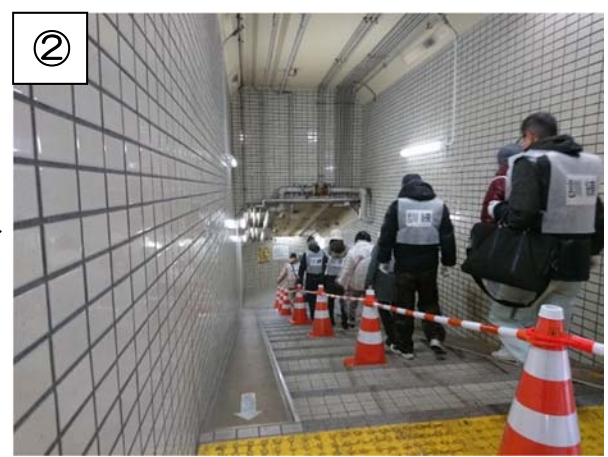

《地下鉄春日駅・後樂園駅周辺での避難の様子2（地下駐輪場への避難）》