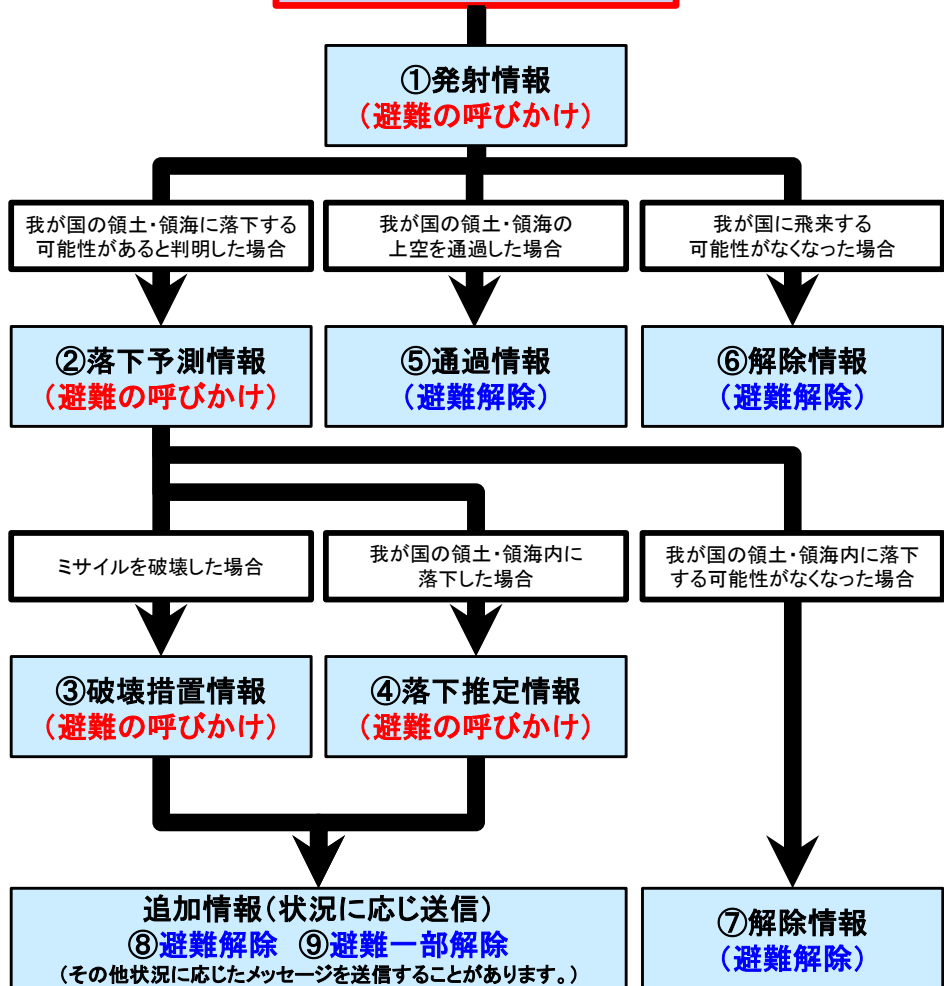

弾道ミサイル発射

我が国の領土・領海に落下する又は
我が国の領土・領海の上空を通過する
可能性があると判明した場合

	カテゴリー		Jアラートメッセージ
	名称	区分	
①	発射情報	避難の呼びかけ	ミサイル発射。ミサイル発射。北朝鮮からミサイルが発射されたものとみられます。建物の中、又は地下に避難して下さい。
②	落下予測情報	避難の呼びかけ	直ちに避難。直ちに避難。直ちに建物の中、又は地下に避難して下さい。ミサイルが、●時●分頃、●●県周辺に落下するものとみられます。直ちに避難して下さい。
③	破壊措置情報	避難の呼びかけ	先程のミサイルは、迎撃により破壊されました。ミサイルの破片の落下の可能性があります。続報を伝達しますので、引き続き屋内に避難して下さい。
④	落下推定情報	避難の呼びかけ	ミサイル落下。ミサイル落下。ミサイルが、●時●分頃、●●県●●市周辺に落下したものとみられます。続報を伝達しますので、引き続き屋内に避難して下さい。
⑤	通過情報	避難解除	ミサイル通過。ミサイル通過。ミサイルは●時●分頃、●●県周辺から●●(海域名)へ通過したものとみられます。避難の呼びかけを解除します。不審な物には近寄らず警察や消防などに連絡して下さい。
⑥	解除情報	避難解除	先程のミサイルは、我が国には飛来しないものとみられます。避難の呼びかけを解除します。
⑦	解除情報	避難解除	先程のミサイルは、我が国には落下しないものとみられます。避難の呼びかけを解除します。
⑧	追加情報	避難解除	先程のミサイルの避難の呼びかけを解除します。不審な物には近寄らず警察や消防などに連絡して下さい。
⑨	追加情報	避難一部解除	
・状況に応じて送信するため、上記のメッセージを全て送信するとは限りません。 ・メッセージは、状況に応じ、変更する可能性があります。			