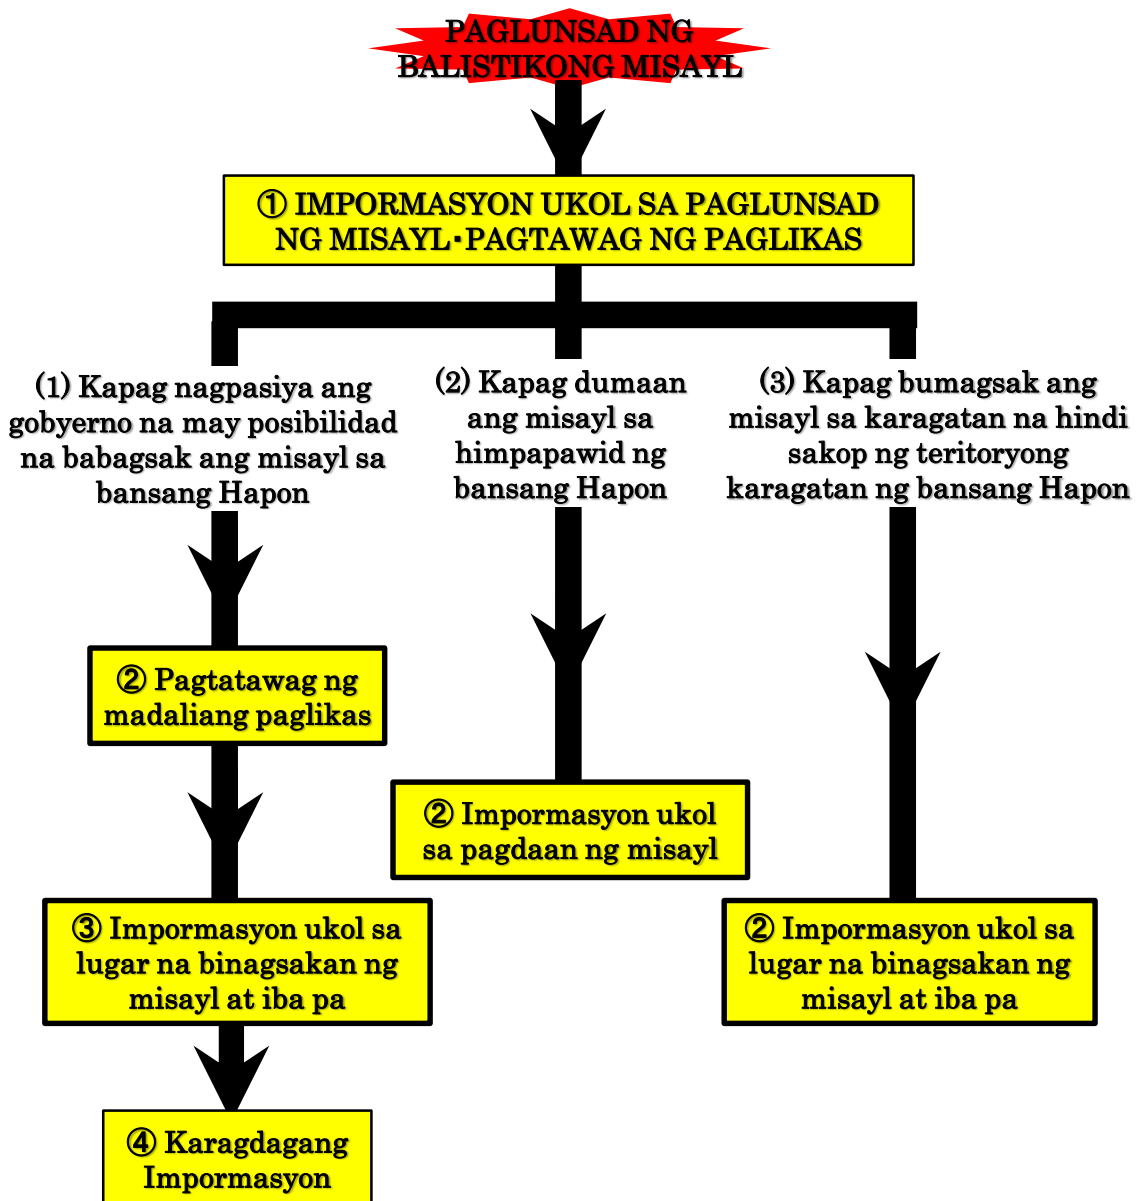

PAGBABAHAGI NG IMPORMASYON AYON SA J-ALERT

SA ILALIM NG J-ALERT, IHAHATID ANG MGA SUMUSUNOD NA MENSAHE.

(1) Kapag nagpasiya ang gobyerno na may posibilidad na babagsak ang misayl sa teritoryo o sa karagatang teritoryo ng bansang Hapon

PAGLUNSDAD NG BALISTIKONG MISAYL

① IMPORMASYON UKOL SA PAGLUNSDAD NG MISAYL • PAGTAWAG NG PAGLIKAS

「Nilunsad ang misayl! Nilunsad ang misayl! Mukhang may nilunsad na misayl mula sa bansang Hilagang Korea. Mangyaring lumikas sa isang gusali o sa ilalim ng lupa.」

*Una sa lahat, ihahatid ng gobyerno ang sinabing impormasyon tungkol sa mga nilunsad na misayl at magtatawag kami ng paglikas.

Kapag nasa labas, mangyaring lumikas sa malapit na gusali (na gawa sa konkreto o anumang matibay na istraktura). Maaaring tumigil sa anumang gusali kung walang malapit na matibay na istraktura. Mangyaring manatili sa loob ng gusali o sa ilalim ng lupa tulad ng mga istasyon ng subway o mga gusaling may kaugnayan sa pamamahala ng istasyon ng subway o mga tindahang matatagpuan sa ilalim ng lupa.

*Kapag nagpasiya ang gobyerno na may posibilidad na babagsak ang misayl sa teritoryo o sa karagatang teritoryo ng bansang Hapon, magtatawag kami ng paglikas kaagad-agad.

Kapag nasa labas, mangyaring lumikas nang madalian sa look ng isang gusali o sa ilalim ng lupa. Gayundin, kung wala kang angkop na gusali sa paligid, mangyaring itago ang iyong sarili sa likod ng mga eksena o harapin sa lupa at protektahan ang iyong ulo.