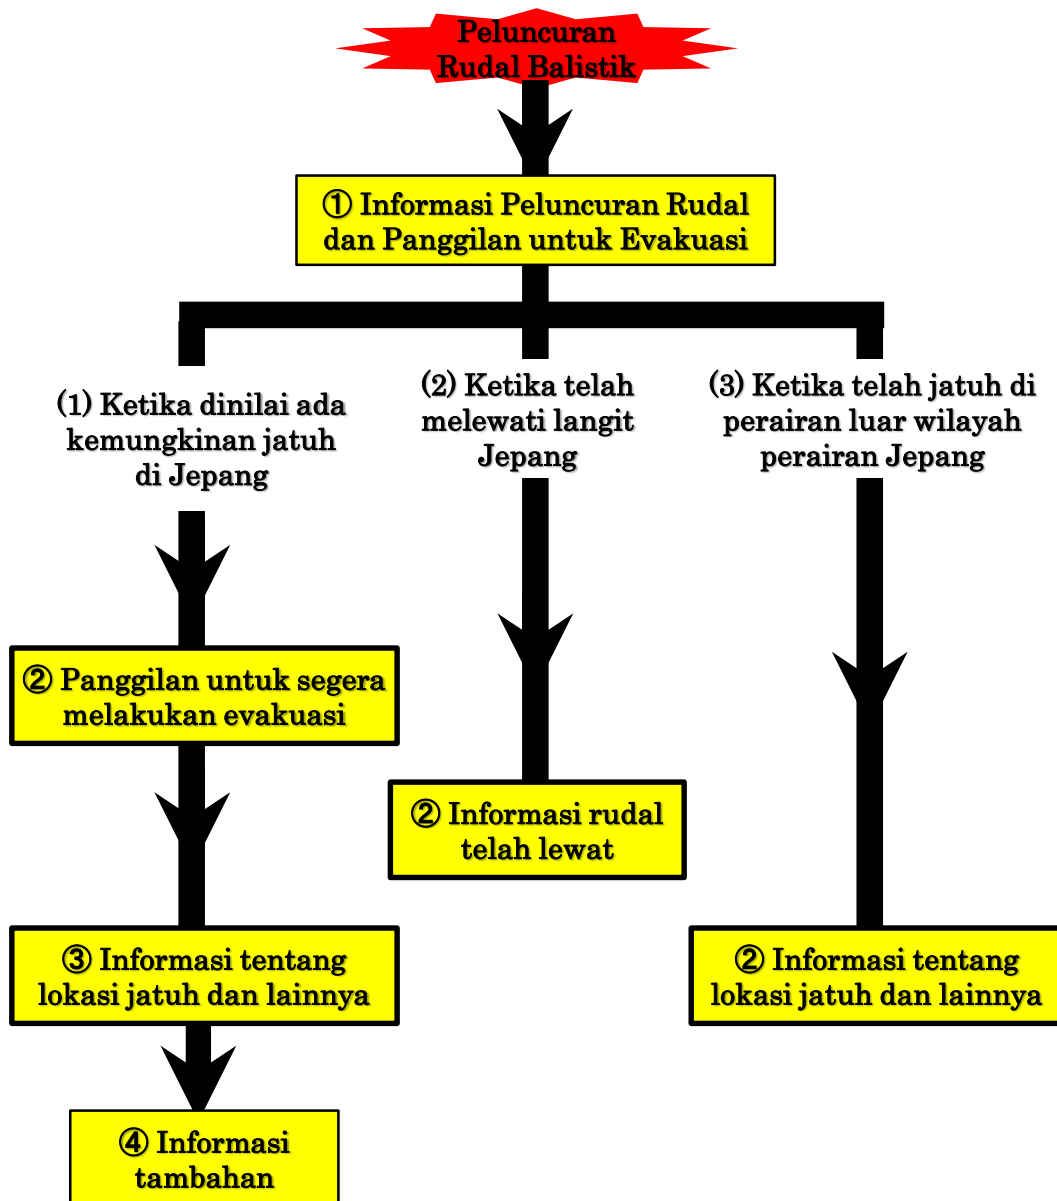

Pengiriman Informasi oleh J-ALERT

Dalam J-ALERT pesan dikirimkan sebagai berikut

(1) Ketika Dinilai Ada Kemungkinan Akan Jatuh di Wilayah Perairan dan Wilayah Daratan Jepang

Peluncuran Rudal Balistik

① INFORMASI PELUNCURAN RUDAL DAN PANGGILAN UNTUK EVAKUASI

“Peluncuran rudal. Peluncuran rudal. Tampaknya rudal telah diluncurkan dari Korea Utara. Silakan mengungsi ke dalam gedung atau ke lantai bawah tanah.”

* Pertama-tama, disampaikan informasi tentang peluncuran rudal di atas, kemudian panggilan untuk evakuasi.