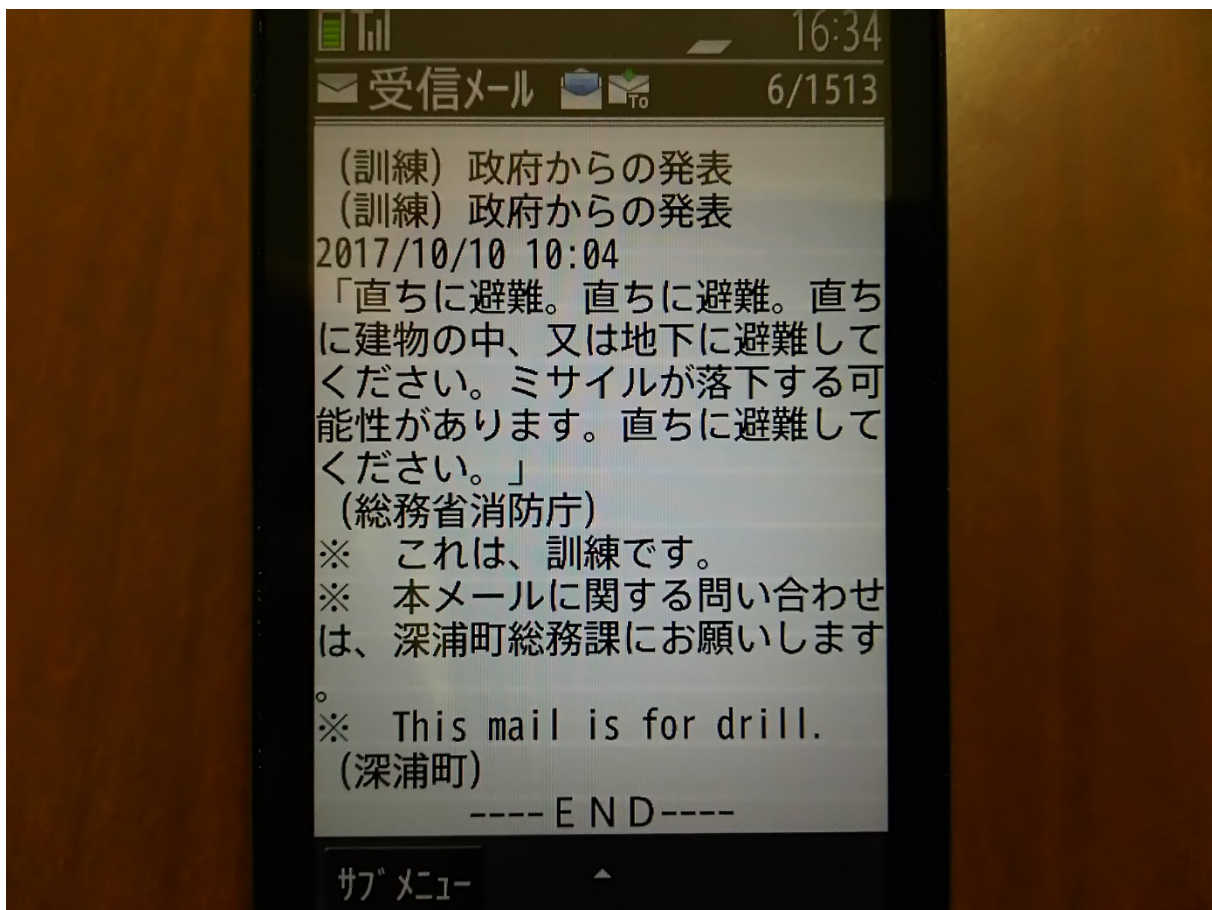

弾道ミサイルを想定した住民避難訓練の概要 (青森県深浦町)

1 実施日時

平成29年10月10日(火) 10:00~10:15頃

2 訓練実施場所

青森県西津軽郡深浦町

3 想定

X国から弾道ミサイルが発射され、我が国に飛来する可能性があると判明

4 主な訓練項目

- 防災行政無線(屋外スピーカー)や緊急速報メール^{*}による住民等への情報伝達を実施

^{*}訓練用の緊急速報メールを深浦町全域に一斉配信しました。

- 深浦町岡町地区、深浦中学校等において、住民や生徒などが避難行動を実施
- 国からのEm-Net(エムネット)による情報伝達を活用した情報伝達訓練を実施

5 参加機関

内閣官房、消防庁、青森県、西津軽郡深浦町

6 連携訓練

- 国からのエムネットによる情報伝達を受け、県と各市町村等との情報伝達訓練を実施

《訓練などの様子》

(深浦中学校体育館にいた生徒等が屋内における避難行動〈窓から離れる〉をしている様子)

(深浦町全域に一斉配信された訓練用の緊急速報メール)

(自動車を運転していた者の避難行動〈屋内避難する時間がないと判断し、自動車を安全な場所に止め、物陰に身を隠した〉の様子)

(参考：弾道ミサイル落下時の行動に関するQ & A 〈自動車関係〉)

Q 弾道ミサイルの情報が伝達されたとき、自動車の車内にいる場合はどうすればよいですか。