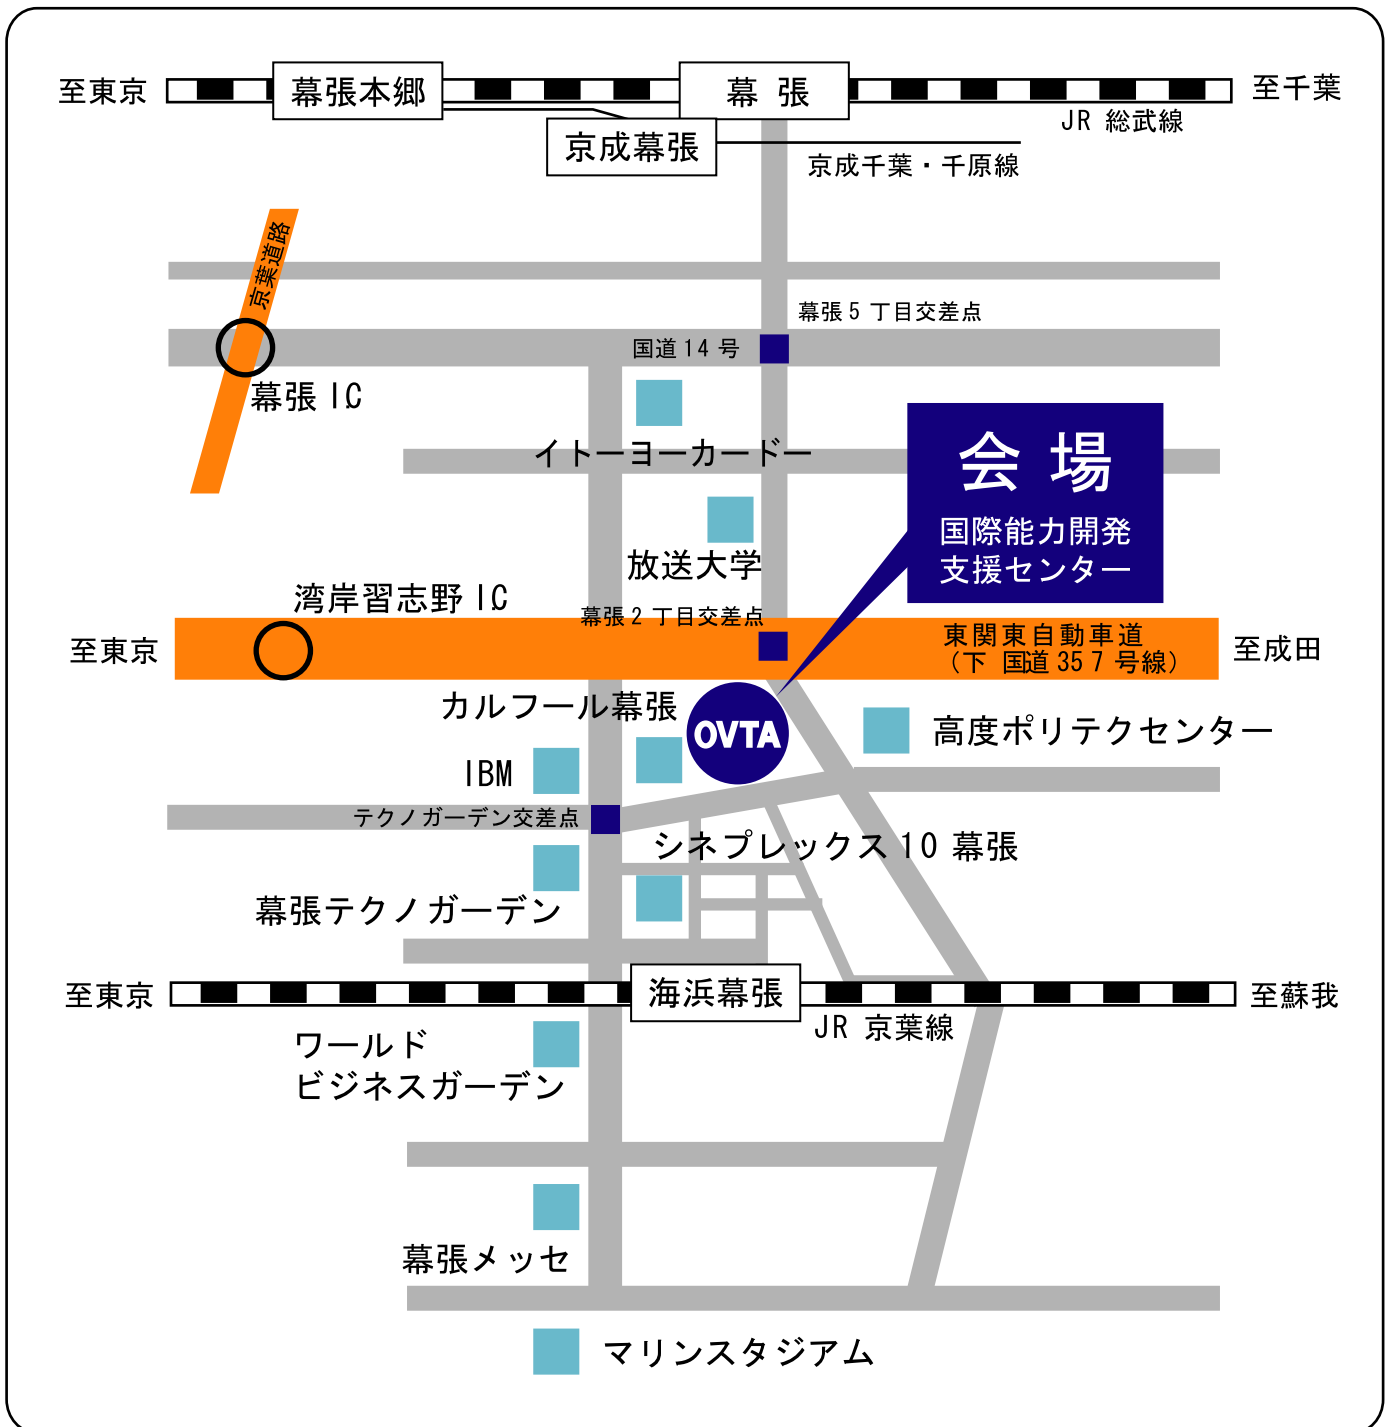

国民保護フォーラム2010会場図

◆交通機関のご案内

- ・ JR 京葉線 海浜幕張駅：北口から徒歩 8 分（約 0.7km）
- ・ JR 総武線 幕張駅：南口から海岸方面（南）へ徒歩 15 分（約 1.5km）
- ・ JR 総武線 幕張本郷駅：（JR 総武線、京成千葉・千原線）南口 1 番バスのりばから
 新都心幕張線に乗り→海浜幕張駅バス停下車（バス約 10 分）