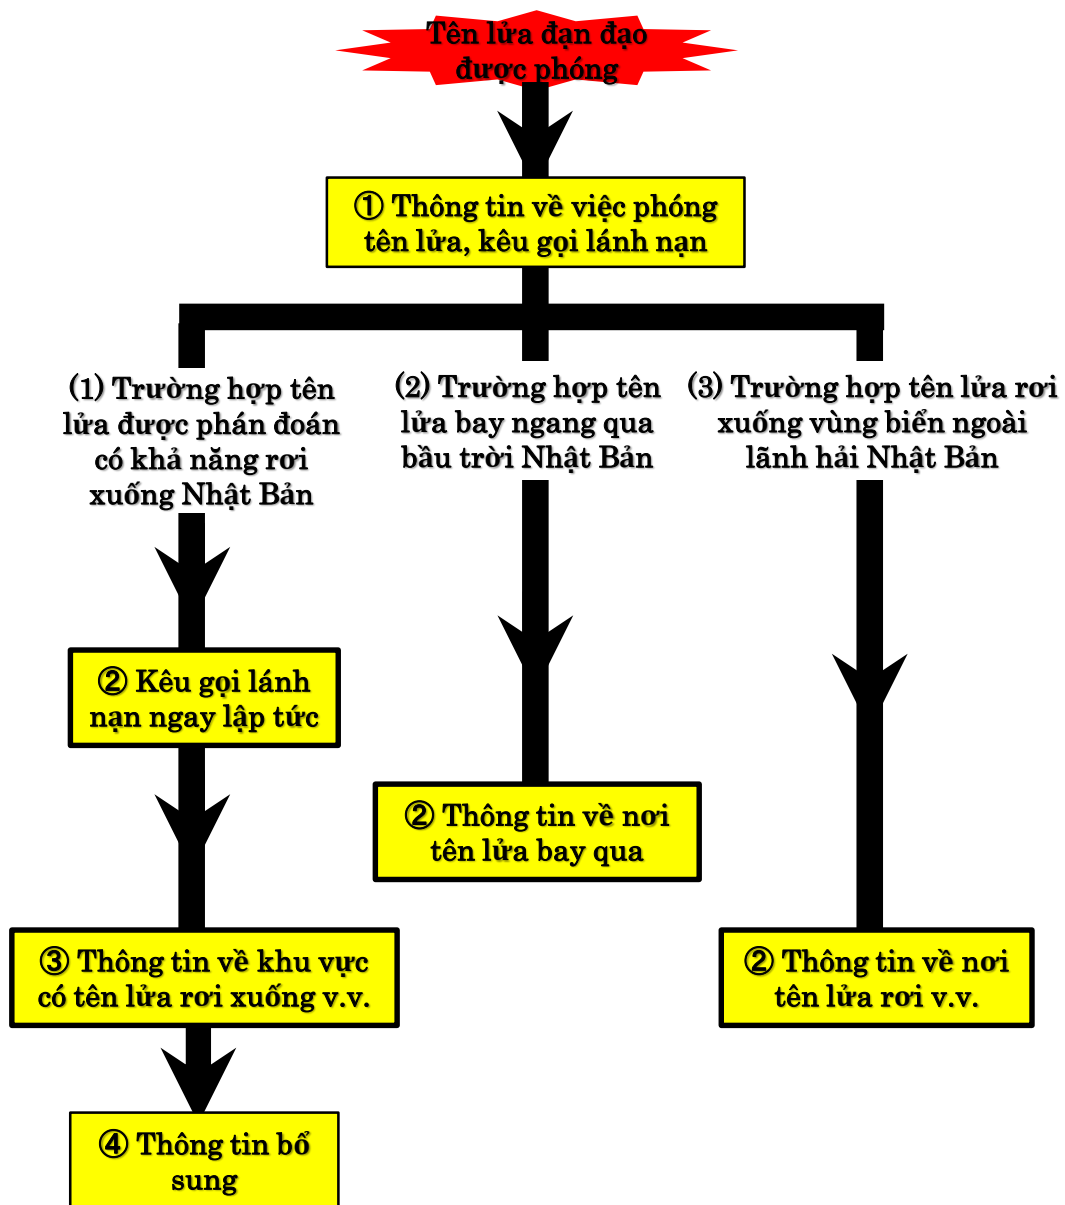

Về việc truyền thông tin dựa vào hệ thống cảnh báo quốc gia J-ALERT

Trong J-ALERT tin nhắn được truyền đi như sau.

(1) Trường hợp tên lửa được phán đoán có khả năng rơi xuống lãnh thổ / lãnh hải Nhật Bản

**Tên lửa đạn đạo
được phóng**

① Thông tin về việc phóng tên lửa, kêu gọi lánh nạn

”Phóng tên lửa. Phóng tên lửa. Có thể tên lửa đã được bắn đi từ Triều Tiên. Xin hãy lánh nạn trong các tòa nhà hoặc dưới lòng đất.”

*Trước tiên, thông tin về việc phóng tên lửa sẽ được truyền đi như trên và kêu gọi lánh nạn.

Trong trường hợp bạn đang ở ngoài đường, hãy lánh nạn vào trong các tòa nhà gần đó (yêu cầu lánh nạn vào những tòa nhà kiên cố xây bằng gạch chẳng hạn, tuy nhiên trong trường hợp không có những tòa nhà như thế, bạn có thể lánh nạn trong các tòa nhà khác cũng được), hoặc di chuyển xuống tầng hầm lòng đất (khu phố dưới lòng đất, ga điện ngầm hay các cơ sở dưới lòng đất)

Trong trường hợp bạn đang ở trong nhà, hãy nhanh chóng lánh nạn vào những tòa nhà kiên cố hoặc trong các tầng hầm. Nếu bạn không thể làm điều đó, hãy di chuyển tránh khỏi khu vực có cửa sổ hoặc tốt hơn là vào các phòng không có cửa sổ.