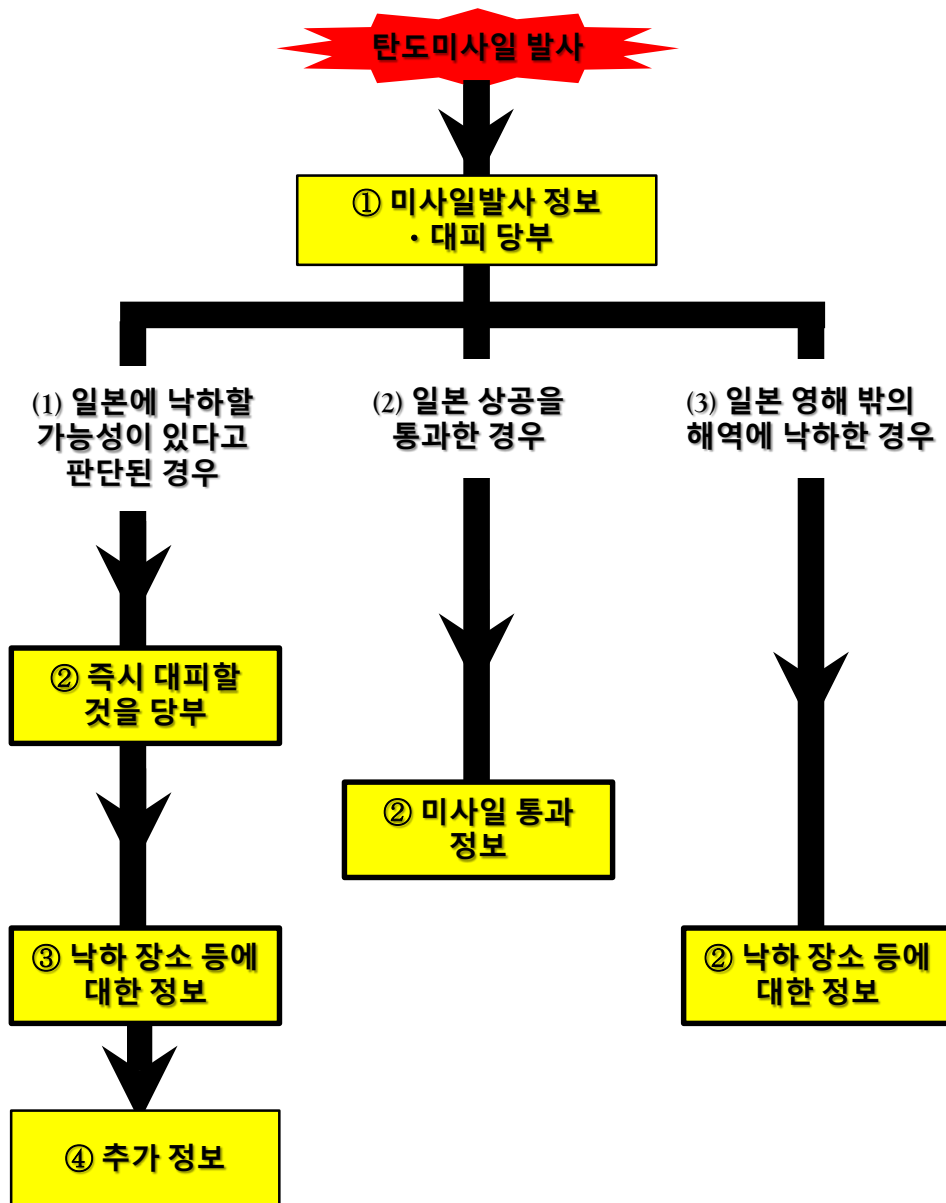

J-ALERT를 통한 정보 전달에 대해서

J-ALERT는 아래와 같은 순서로 메시지가 전달됩니다.

(주) 메시지는 일본어로만 방송됩니다.

(1) 일본의 영토·영해에 낙하할 가능성이 있다고 판단된 경우

탄도미사일 발사

① 미사일 발사 정보·대피 당부

「미사일 발사. 미사일 발사. 북한에서 미사일이 발사되었습니다. 건물 안 또는 지하로 대피해 주십시오.」

- ※ 우선 위와 같은 발사 정보를 전달하고 대피를 당부합니다.
실외에 있는 경우에는 가까운 건물(콘크리트제 등 튼튼한 건물이 좋으나 튼튼한 건물이 없으면 그 외의 건물도 상관없습니다) 안 또는 지하(지하상가나 지하역사 등 지하시설)로 대피해 주십시오.
실내에 있는 경우에는 바로 대피할 수 있는 곳에 튼튼한 건물이나 지하가 있다면 즉시 대피해 주십시오. 불가능한 경우에는 되도록 창에서 멀리 떨어지고 가능하다면 창이 없는 방으로 이동해 주십시오.

② 즉시 대피할 것을 당부

「즉시 대피. 즉시 대피. 즉시 건물 안 또는 지하로 대피해 주십시오. 미사일이 ●시 ●분경 ●●현 주변에 낙하할 것으로 보입니다. 즉시 대피해 주십시오.」

- ※ 미사일이 일본의 영토·영해에 낙하할 가능성이 있다고 판단된 경우 즉시 대피할 것을 당부하는 메시지를 전송합니다.
실외에 있는 경우에는 즉시 가까운 건물 안 또는 지하로 대피해 주십시오. 또한 근처에 적당한 건물이 없는 경우에는 그늘진 곳에 몸을 피하거나 지면에 엎드려 머리를 보호해 주십시오.
실내에 있는 경우에는 되도록 창에서 멀리 떨어지고 가능하다면 창이 없는 방으로 이동해 주십시오.

③ 낙하 장소 등에 대한 정보(일본의 영토·영해에 낙하)

「미사일 낙하. 미사일 낙하. 미사일이 ●시 ●분경 ●●현 ●●시 주변에 낙하한 것으로 보입니다. 계속적으로 정보를 전달하므로 실내 대피를 유지해 주십시오.」

- ※ 미사일이 일본의 영토·영해에 낙하했다고 추정된 경우에는 낙하 장소 등의 정보를 전달합니다.
계속적으로 정보를 전달하므로 **실내 대피를 유지해 주십시오.**

② 미사일 통과 정보

「미사일 통과. 미사일 통과. 조금 전의 미사일은 ●시 ●분경 ●●을(를) 통과한 것으로 보입니다. 수상한 물건을 발견한 경우에는 절대 가까이 가지 말고 경찰이나 소방서 등에 연락해 주십시오.」

- ※ 미사일이 일본 상공을 통과한 것이 확인된 경우에는 그 정보를 전달합니다.
계속 대피해 있을 필요는 없지만 수상한 물건을 발견한 경우에는 절대 가까이 가지 말고 즉시 경찰, 소방, 해상보안청에 연락해 주십시오.